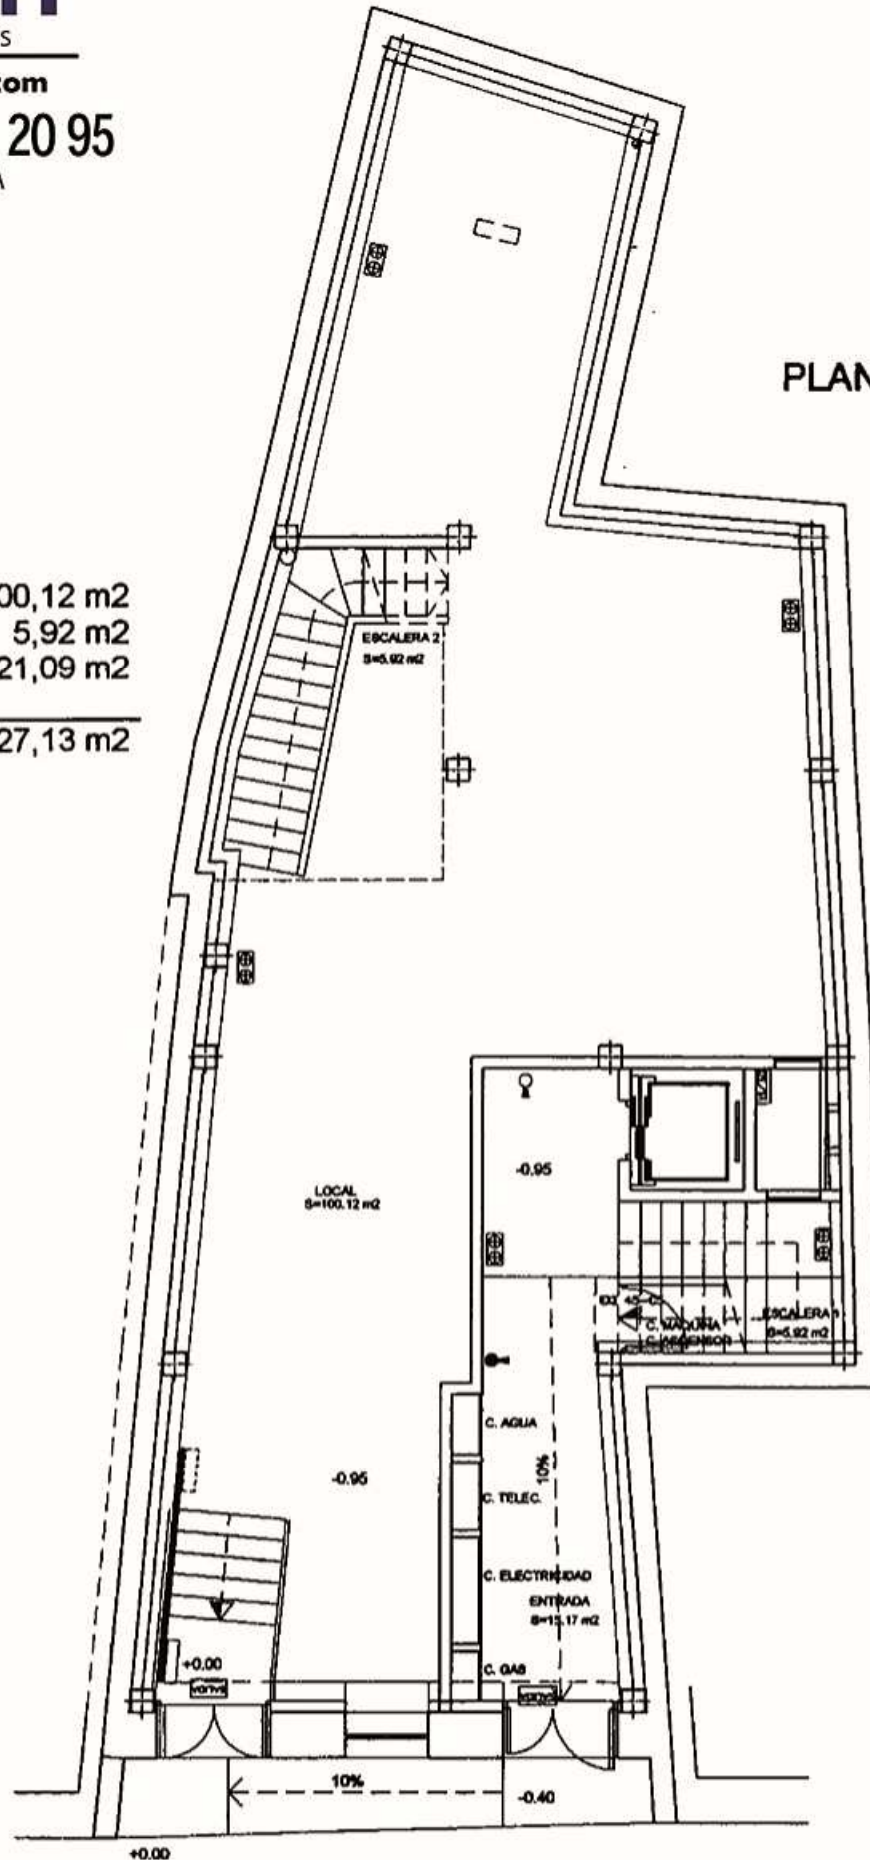

PLANTA BAJA

PLANTA BAJA

Local	100,12 m ²
Escalera local	5,92 m ²
Elementos comunes	21,09 m ²

UTIL TOTAL 127,13 m²

**C/ CAMPOY IRIGOYEN, Nº 8
JACA (Huesca)**

PLANTA PRIMERA

PLANTA 1ª

Pasillo	6,02 m2
Salón-comedor	23,00 m2
Cocina	11,72 m2
Dormitorio 1	11,55 m2
Baño	3,37 m2
Dormitorio 2	14,71 m2

UTIL VIVIENDA	70,37 m2
Terraza	5,38 m2

UTIL TOTAL	75,75 m2
------------------	----------

Elementos Comunes ..	4,72 m2
Servicios-Instalaciones	33,70 m2

**C/ CAMPOY IRIGOYEN, Nº 8
JACA (Huesca)**

Bretón

Expertos Inmobiliarios

www.inmobreton.com

Centro 976 40 20 95

Bretón, 8 • ZARAGOZA

PLANTA 2ª

Pasillo	17,18 m2
Salón-comedor	23,00 m2
Cocina	11,72 m2
Dormitorio 1	11,55 m2
Distribuidor 2	2,10 m2
Baño 1	3,08 m2
Dormitorio 3	12,55 m2
Dormitorio 2	17,06 m2
Baño 2	4,82 m2

Centro 976 40 20 95

Bretón, 8 • ZARAGOZA

PLANTA 3ª

Pasillo	17,18 m2
Salón-comedor	23,00 m2
Cocina	11,72 m2
Dormitorio 1	11,55 m2
Distribuidor 2	2,10 m2
Baño 1	3,08 m2
Dormitorio 3	12,55 m2
Dormitorio 2	18,70 m2
Baño 2	4,82 m2