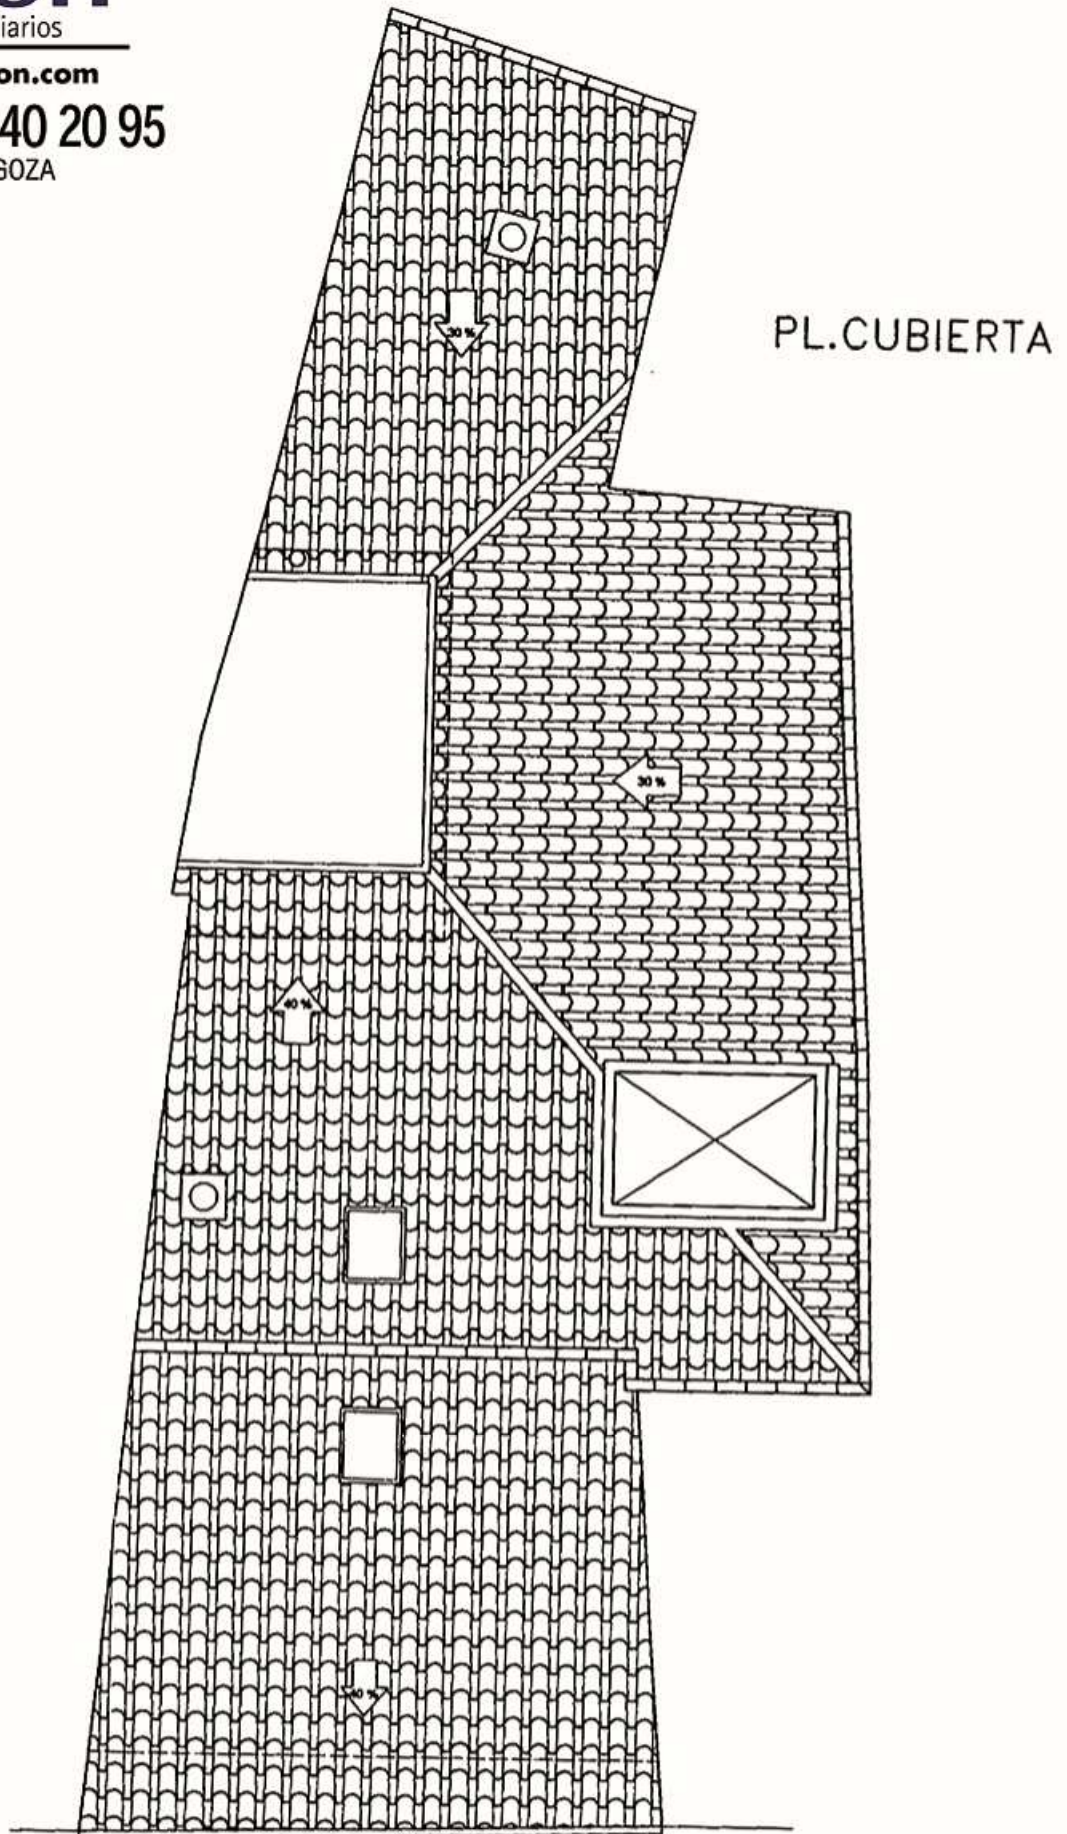

Bretón

Expertos Inmobiliarios

www.inmobreton.com

Centro 976 40 20 95

Bretón, 8 • ZARAGOZA

C/ CAMPOY IRIGOYEN, Nº 8
JACA (Huesca)