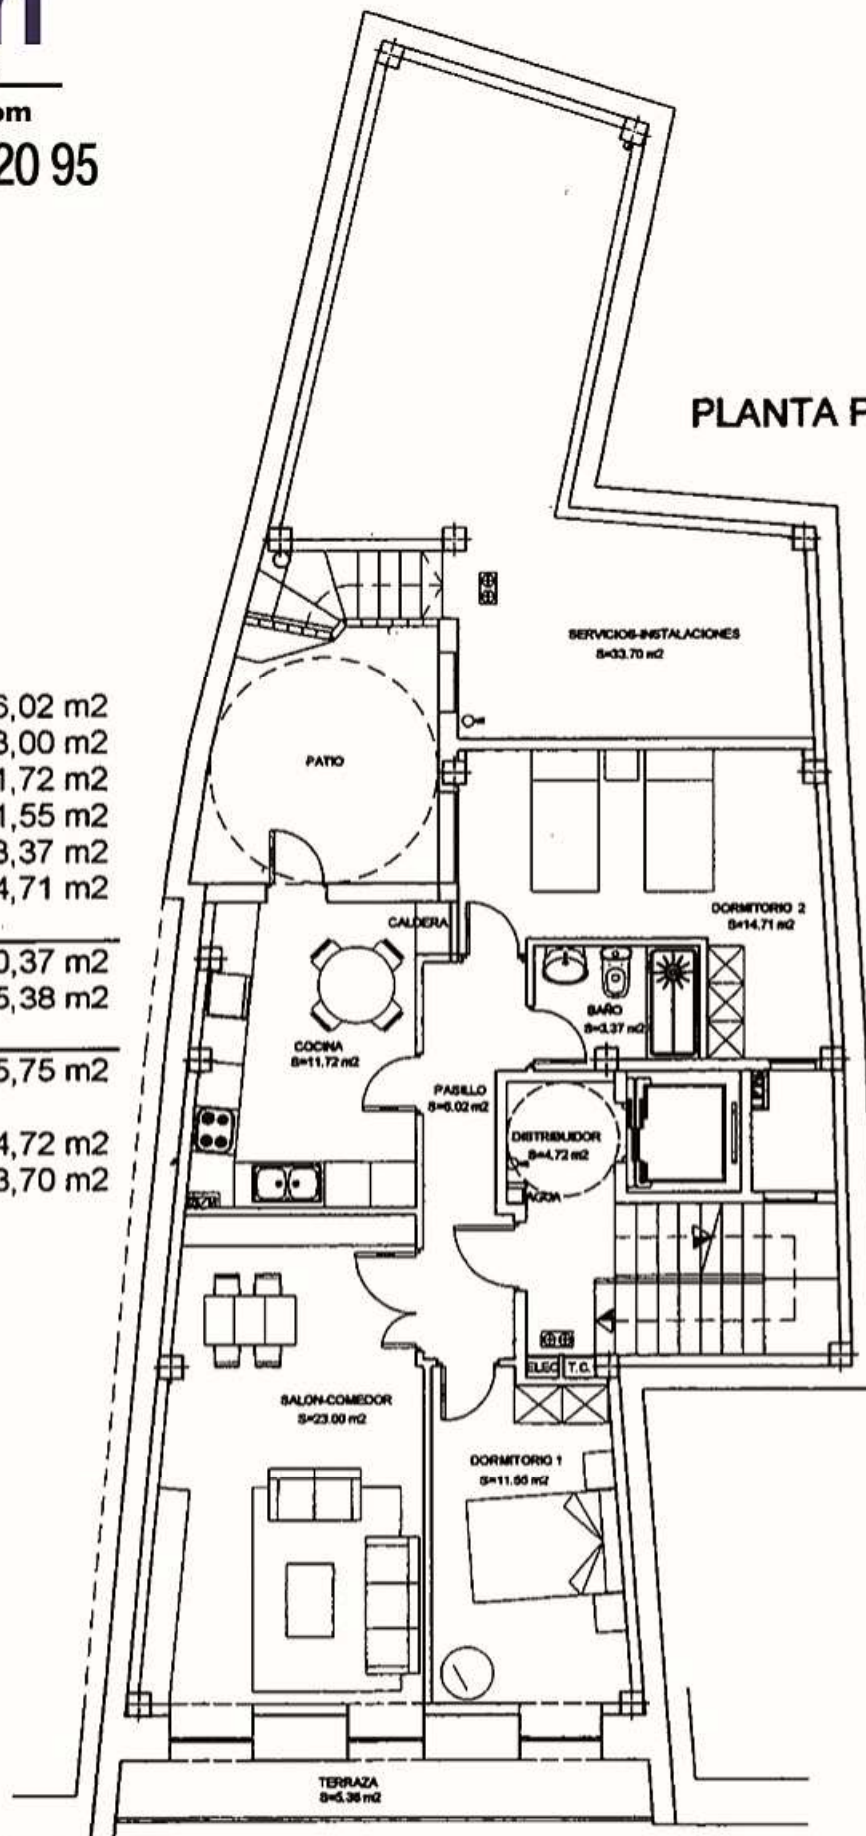

PLANTA BAJA

PLANTA BAJA

Local	100,12 m ²
Escalera local	5,92 m ²
Elementos comunes	21,09 m ²

UTIL TOTAL 127,13 m²

**C/ CAMPOY IRIGOYEN, Nº 8
JACA (Huesca)**

PLANTA PRIMERA

PLANTA 1ª

Pasillo	6,02 m2
Salón-comedor	23,00 m2
Cocina	11,72 m2
Dormitorio 1	11,55 m2
Baño	3,37 m2
Dormitorio 2	14,71 m2

UTIL VIVIENDA	70,37 m2
Terraza	5,38 m2

UTIL TOTAL	75,75 m2
------------------	----------

Elementos Comunes ..	4,72 m2
Servicios-Instalaciones	33,70 m2

**C/ CAMPOY IRIGOYEN, Nº 8
JACA (Huesca)**

Bretón

Expertos Inmobiliarios

www.inmobreton.com

Centro 976 40 20 95

Bretón, 8 • ZARAGOZA

PLANTA 2ª

Pasillo	17,18 m2
Salón-comedor	23,00 m2
Cocina	11,72 m2
Dormitorio 1	11,55 m2
Distribuidor 2	2,10 m2
Baño 1	3,08 m2
Dormitorio 3	12,55 m2
Dormitorio 2	17,06 m2
Baño 2	4,82 m2

Centro 976 40 20 95

Bretón, 8 • ZARAGOZA

PLANTA 3ª

Pasillo	17,18 m2
Salón-comedor	23,00 m2
Cocina	11,72 m2
Dormitorio 1	11,55 m2
Distribuidor 2	2,10 m2
Baño 1	3,08 m2
Dormitorio 3	12,55 m2
Dormitorio 2	18,70 m2
Baño 2	4,82 m2