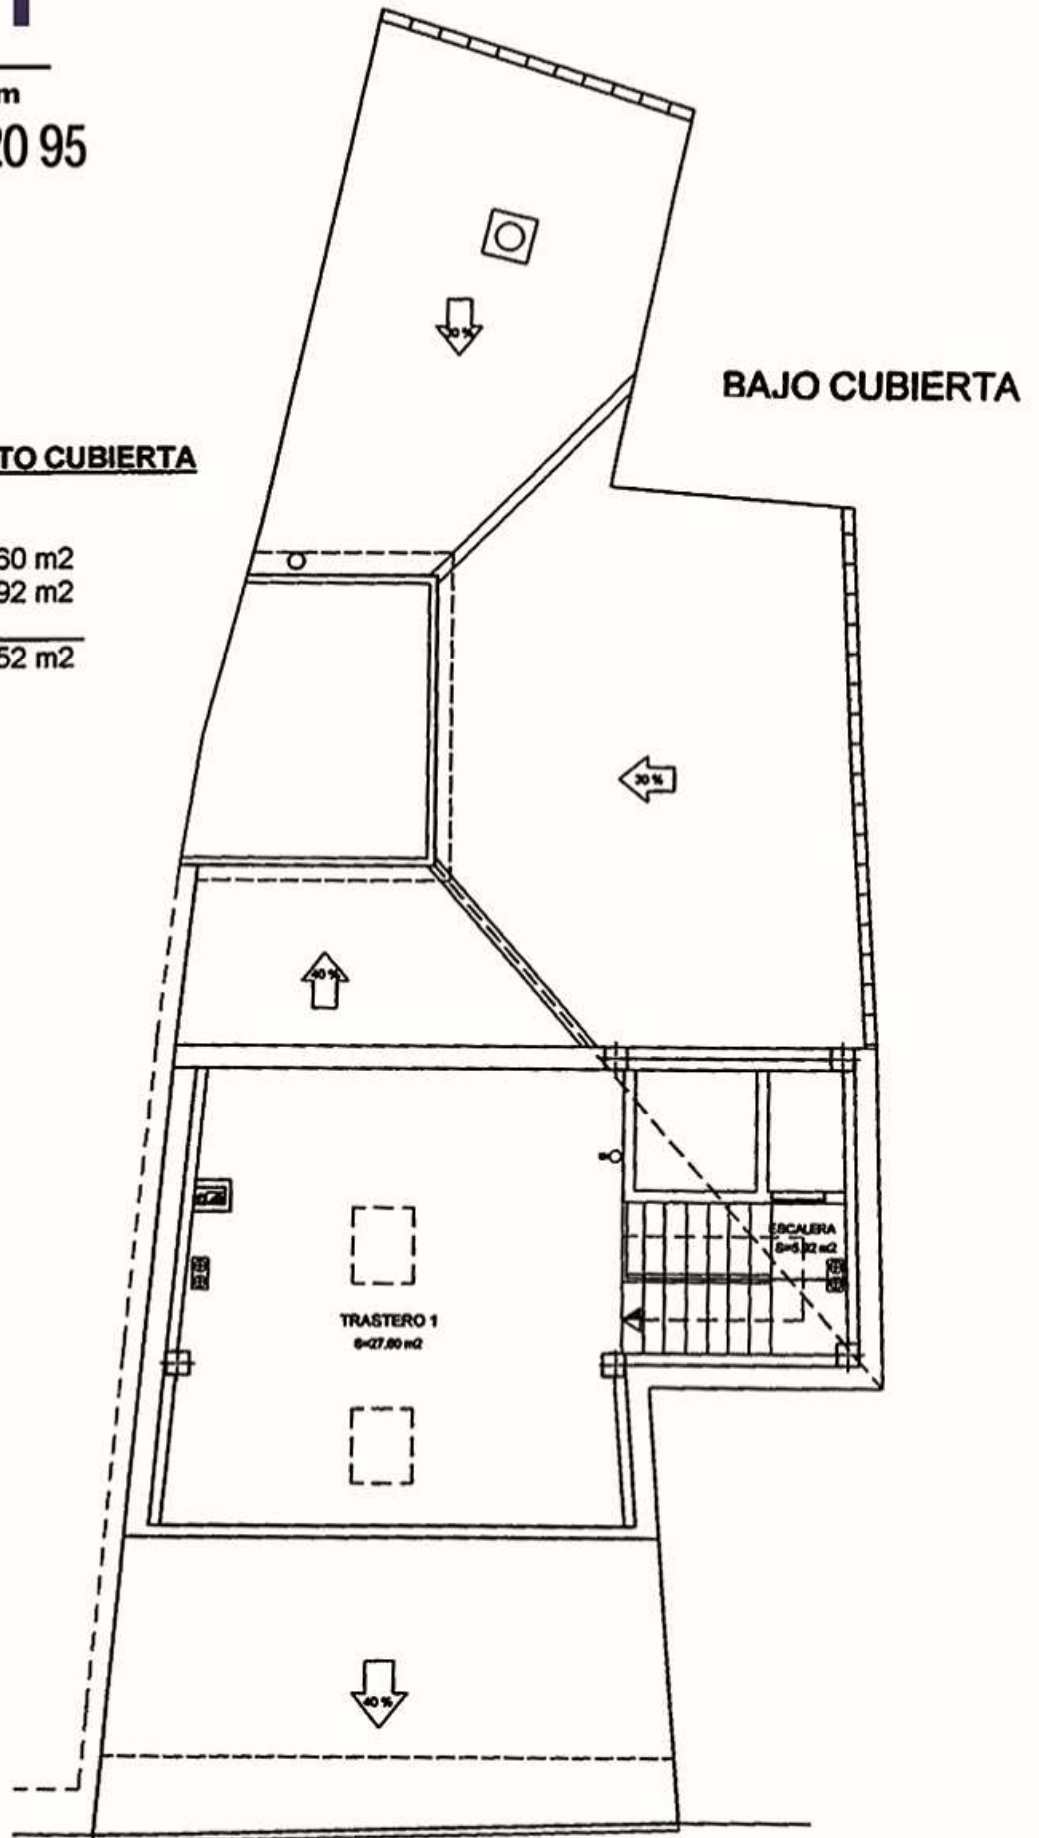

PLANTA BAJA

PLANTA BAJA

Local	100,12 m ²
Escalera local	5,92 m ²
Elementos comunes	21,09 m ²

UTIL TOTAL 127,13 m²

**C/ CAMPOY IRIGOYEN, Nº 8
JACA (Huesca)**

PLANTA PRIMERA

PLANTA 1ª

Pasillo	6,02 m2
Salón-comedor	23,00 m2
Cocina	11,72 m2
Dormitorio 1	11,55 m2
Baño	3,37 m2
Dormitorio 2	14,71 m2

www.inmobreton.com

Centro 976 40 20 95

Bretón, 8 • ZARAGOZA

PLANTA 2ª

Pasillo	17,18 m2
Salón-comedor	23,00 m2
Cocina	11,72 m2
Dormitorio 1	11,55 m2
Distribuidor 2	2,10 m2
Baño 1	3,08 m2
Dormitorio 3	12,55 m2
Dormitorio 2	17,06 m2
Baño 2	4,82 m2

Centro 976 40 20 95

Bretón, 8 • ZARAGOZA

PLANTA 3ª

Pasillo	17,18 m2
Salón-comedor	23,00 m2
Cocina	11,72 m2
Dormitorio 1	11,55 m2
Distribuidor 2	2,10 m2
Baño 1	3,08 m2
Dormitorio 3	12,55 m2
Dormitorio 2	18,70 m2
Baño 2	4,82 m2

UTIL VIVIENDA	104,70 m2
Balcón	0,82 m2
Balcón	0,82 m2

UTIL TOTAL 106,34 m2

Elementos Comunes .. 4,72 m2

**C/ CAMPOY IRIGOYEN, Nº 8
JACA (Huesca)**

PLANTA APROVECHAMIENTO CUBIERTA

Trastero 1	27,60 m2
Elementos Comunes ..	5,92 m2
UTIL TOTAL	33,52 m2