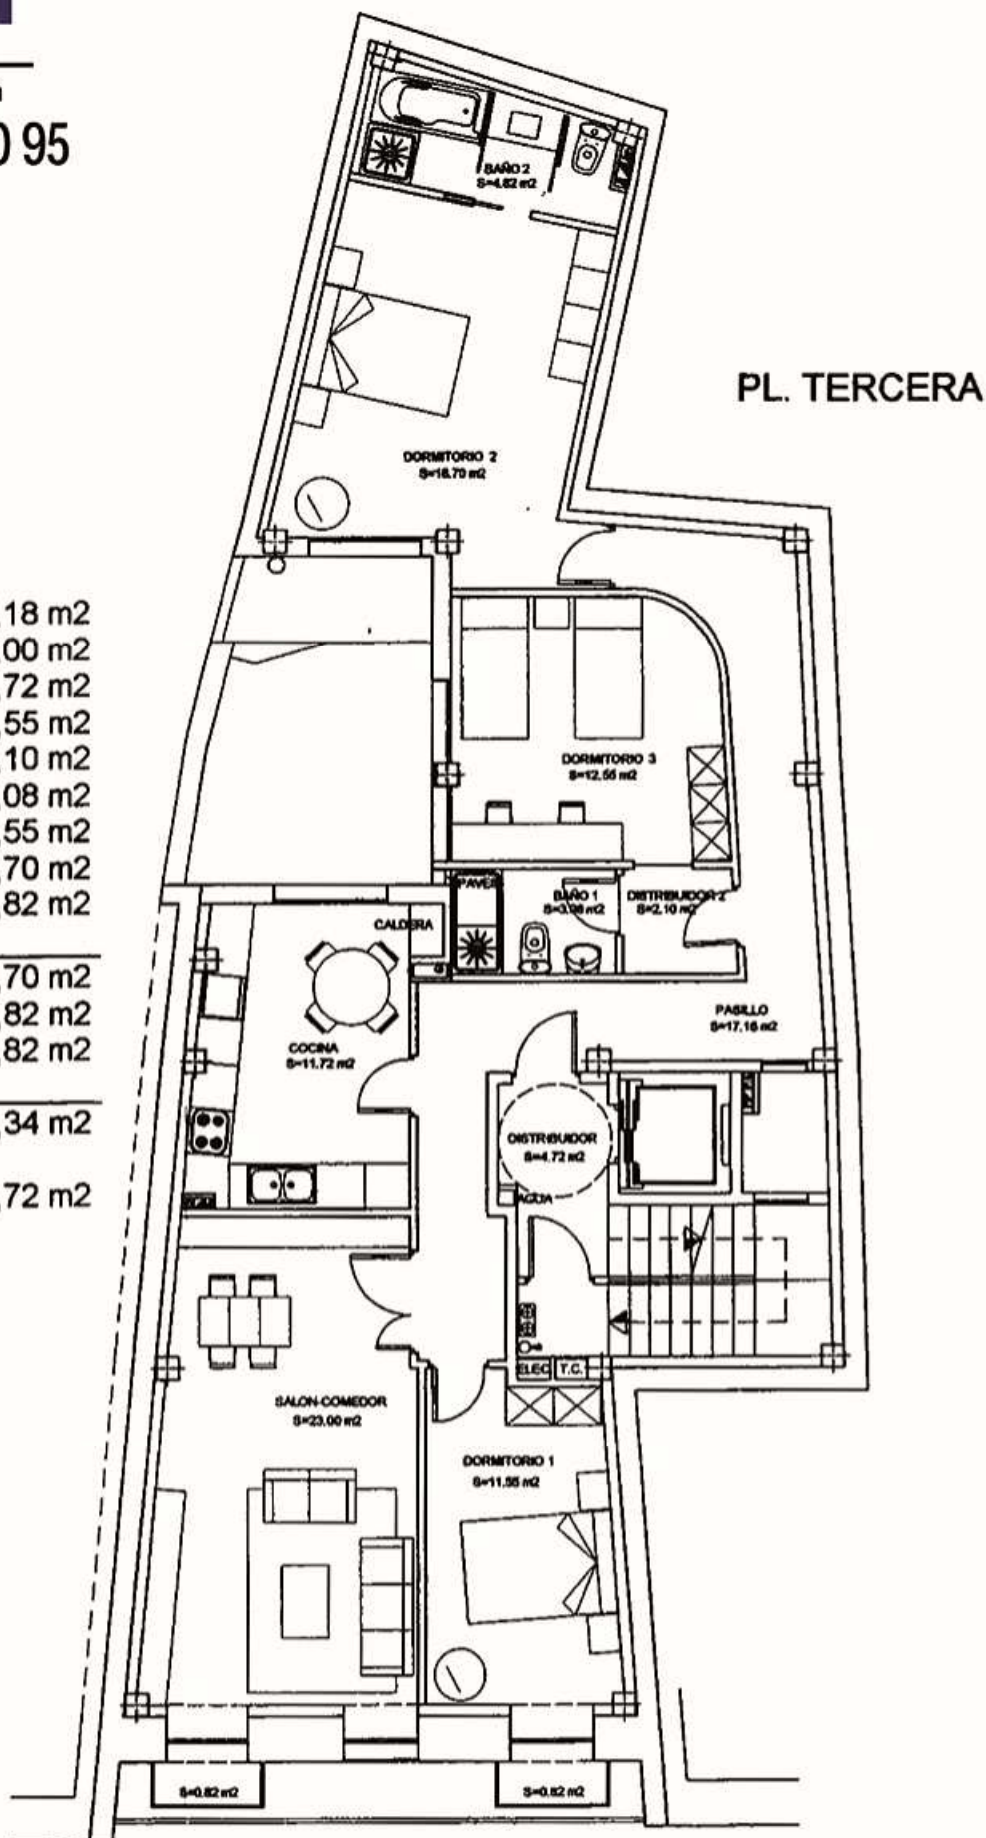

PLANTA BAJA

PLANTA BAJA

Local	100,12 m ²
Escalera local	5,92 m ²
Elementos comunes	21,09 m ²

UTIL TOTAL 127,13 m²

**C/ CAMPOY IRIGOYEN, Nº 8
JACA (Huesca)**

PLANTA PRIMERA

PLANTA 1ª

Pasillo	6,02 m2
Salón-comedor	23,00 m2
Cocina	11,72 m2
Dormitorio 1	11,55 m2
Baño	3,37 m2
Dormitorio 2	14,71 m2

UTIL VIVIENDA	103,06 m2
Terraza	2,85 m2
Balcón	0,82 m2
Balcón	0,82 m2

UTIL TOTAL

107,55 m2

Elementos Comunes .. 10,64 m2

**C/ CAMPOY IRIGOYEN, Nº 8
JACA (Huesca)**

Bretón

Expertos Inmobiliarios

www.inmobreton.com

Centro 976 40 20 95

Bretón, 8 • ZARAGOZA

PLANTA 3ª

Pasillo	17,18 m2
Salón-comedor	23,00 m2
Cocina	11,72 m2
Dormitorio 1	11,55 m2
Distribuidor 2	2,10 m2
Baño 1	3,08 m2
Dormitorio 3	12,55 m2
Dormitorio 2	18,70 m2
Baño 2	4,82 m2

UTIL VIVIENDA	104,70 m2
Balcón	0,82 m2
Balcón	0,82 m2

UTIL TOTAL 106,34 m2

Elementos Comunes .. 4,72 m2

**C/ CAMPOY IRIGOYEN, Nº 8
JACA (Huesca)**

PLANTA APROVECHAMIENTO CUBIERTA

Trastero 1	27,60 m2
Elementos Comunes ..	5,92 m2
UTIL TOTAL	33,52 m2