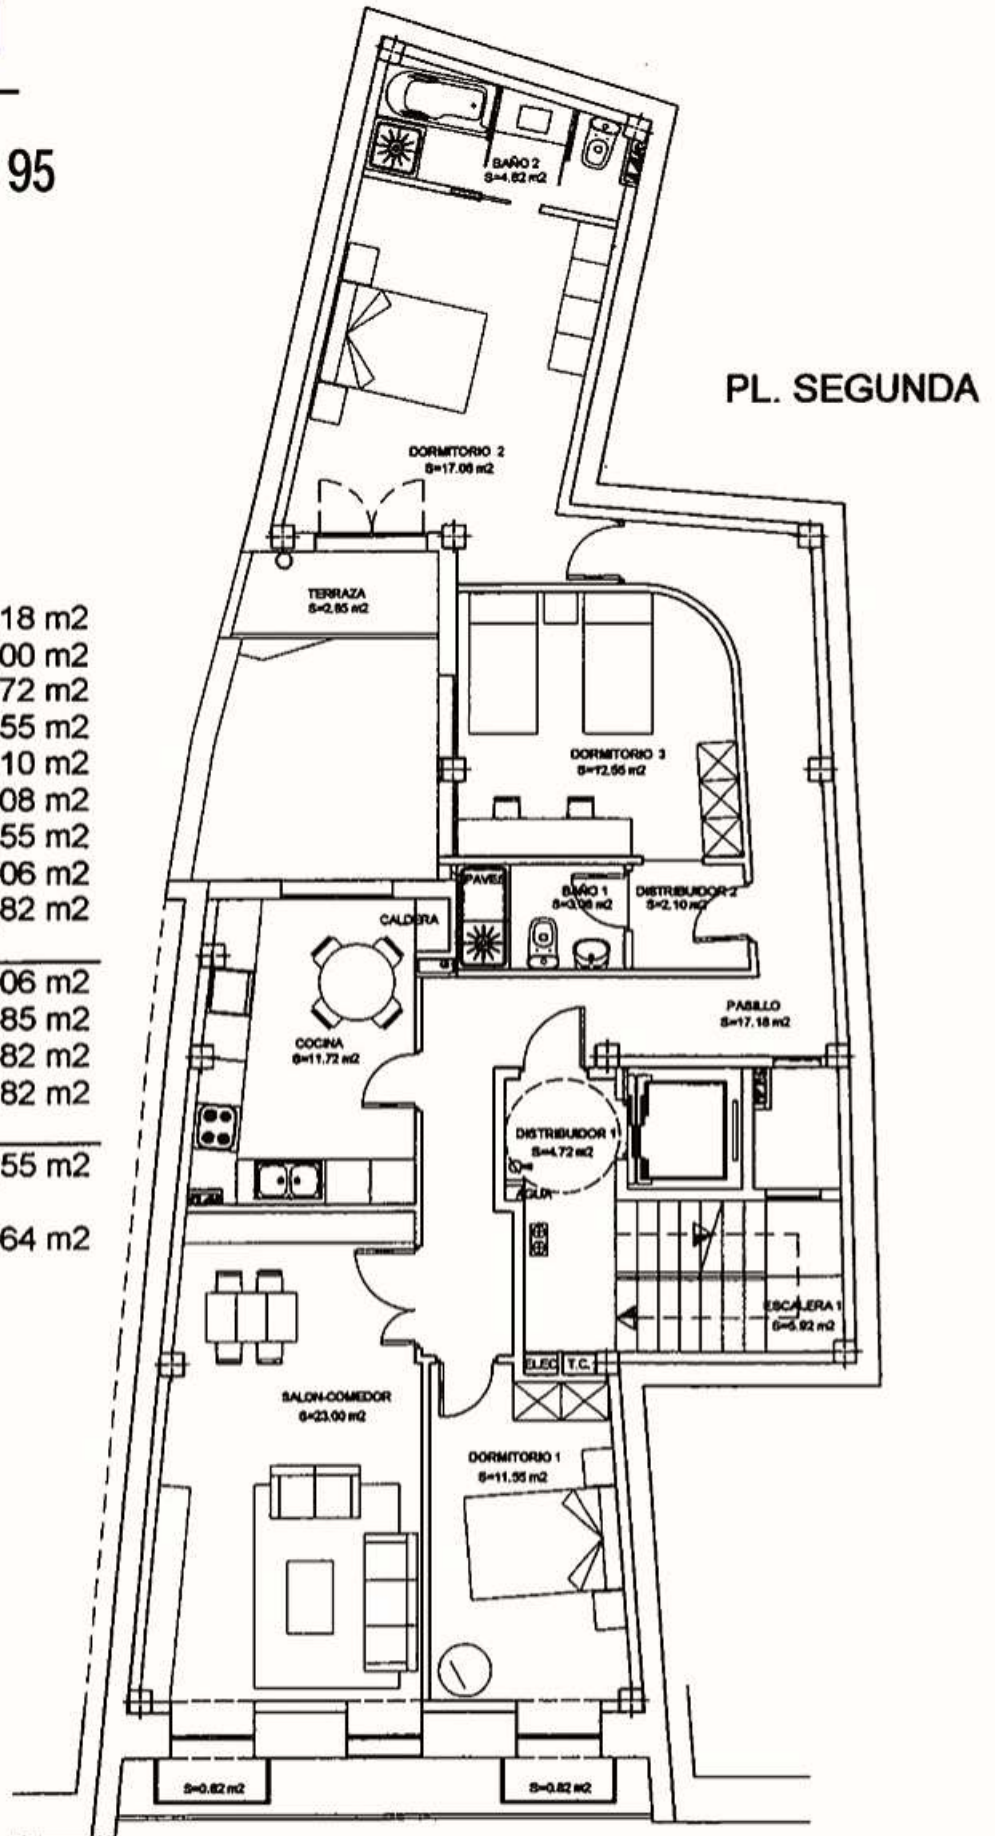

PLANTA BAJA

PLANTA BAJA

Local	100,12 m ²
Escalera local	5,92 m ²
Elementos comunes	21,09 m ²

UTIL TOTAL 127,13 m²

**C/ CAMPOY IRIGOYEN, Nº 8
JACA (Huesca)**

PLANTA PRIMERA

PLANTA 1ª

Pasillo	6,02 m2
Salón-comedor	23,00 m2
Cocina	11,72 m2
Dormitorio 1	11,55 m2
Baño	3,37 m2
Dormitorio 2	14,71 m2

www.inmobreton.com

Centro 976 40 20 95

Bretón, 8 • ZARAGOZA

PLANTA 2ª

Pasillo	17,18 m2
Salón-comedor	23,00 m2
Cocina	11,72 m2
Dormitorio 1	11,55 m2
Distribuidor 2	2,10 m2
Baño 1	3,08 m2
Dormitorio 3	12,55 m2
Dormitorio 2	17,06 m2
Baño 2	4,82 m2

UTIL VIVIENDA	103,06 m2
Terraza	2,85 m2
Balcón	0,82 m2
Balcón	0,82 m2

UTIL TOTAL

107,55 m2

Elementos Comunes .. 10,64 m2

**C/ CAMPOY IRIGOYEN, Nº 8
JACA (Huesca)**

Bretón

Expertos Inmobiliarios

www.inmobreton.com

Centro 976 40 20 95

Bretón, 8 • ZARAGOZA

PLANTA 3ª

Pasillo	17,18 m2
Salón-comedor	23,00 m2
Cocina	11,72 m2
Dormitorio 1	11,55 m2
Distribuidor 2	2,10 m2
Baño 1	3,08 m2
Dormitorio 3	12,55 m2
Dormitorio 2	18,70 m2
Baño 2	4,82 m2